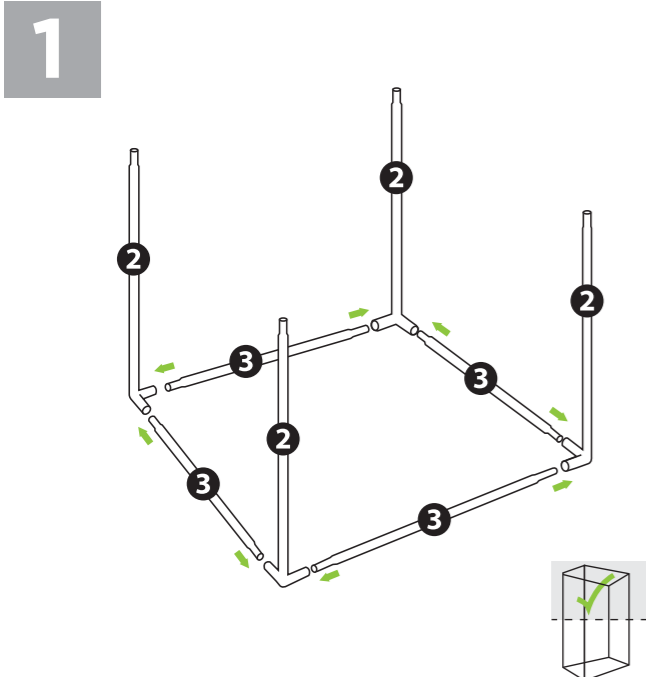

NL

Vraag uw leverancier om advies als zich een probleem voordoet met deze kweektent.

SV

Kontakta återförsäljaren om du får problem med tältet.

MAX XL 1.5m²

www.lighthouse-tents.com

LIGHTHOUSE®