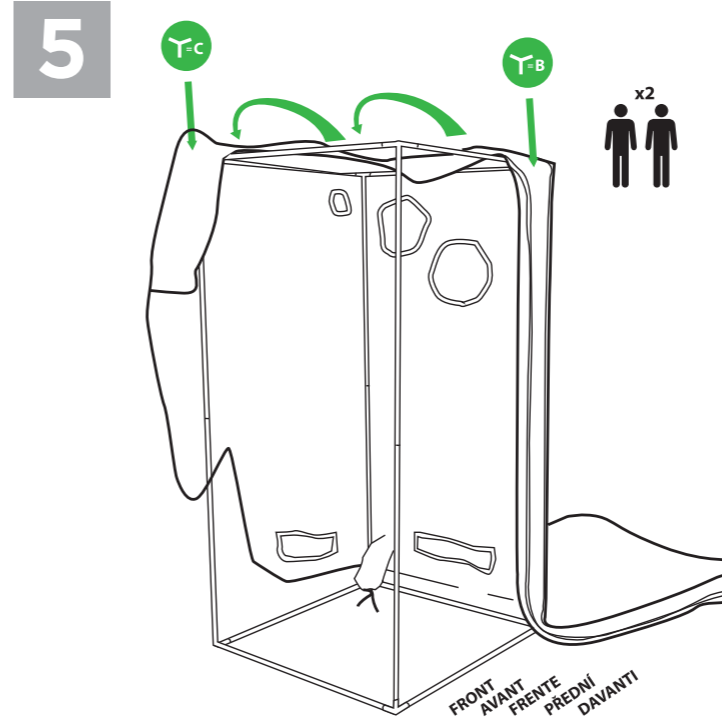

NL

Vraag uw leverancier om advies als zich een probleem voordoet met deze kweektent.

SV

Kontakta återförsäljaren om du får problem med tältet.

MAX XL 1.5m²

www.lighthouse-tents.com

LIGHTHOUSE®