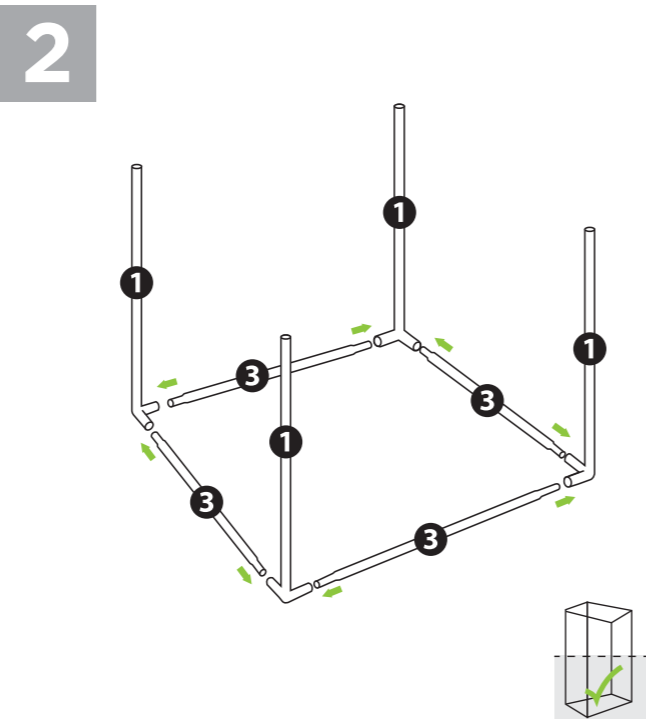

NL

Vraag uw leverancier om advies als zich een probleem voordoet met deze kweektent.

SV

Kontakta återförsäljaren om du får problem med tältet.

MAX XL 1.5m²

www.lighthouse-tents.com

LIGHTHOUSE®