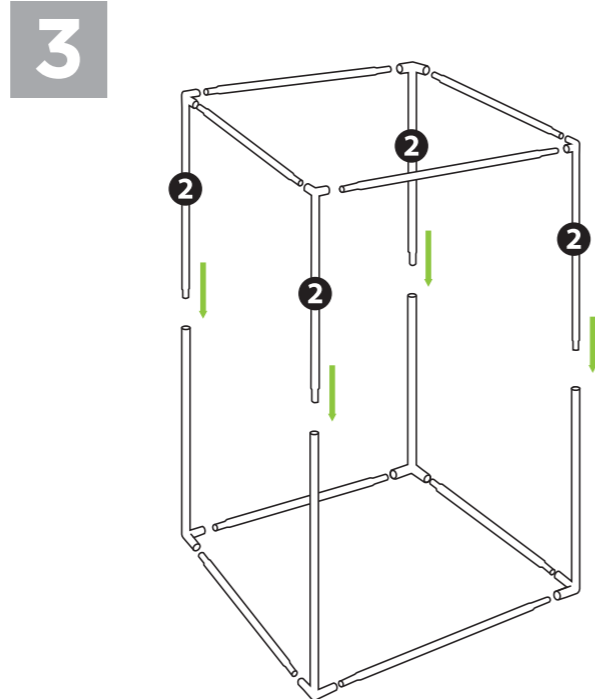

NL

Vraag uw leverancier om advies als zich een probleem voordoet met deze kweektent.

SV

Kontakta återförsäljaren om du får problem med tältet.

MAX XL 1.5m²

www.lighthouse-tents.com

LIGHTHOUSE®