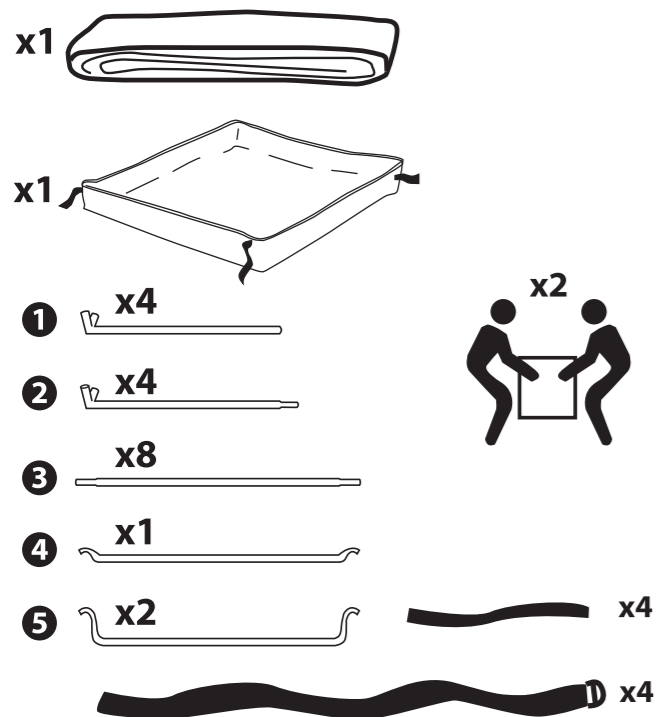

NL

Vraag uw leverancier om advies als zich een probleem voordoet met deze kweektent.

SV

Kontakta återförsäljaren om du får problem med tältet.

MAX XL 1.5m²

www.lighthouse-tents.com

LIGHTHOUSE®