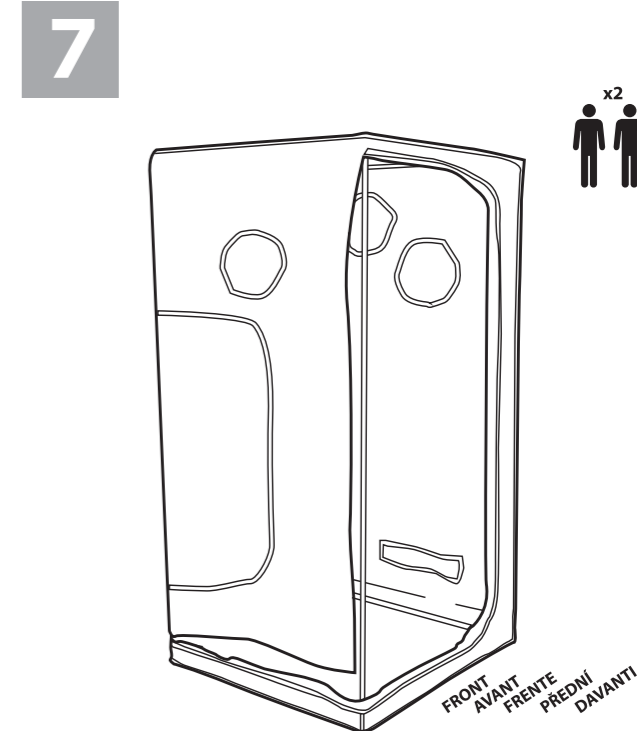

NL

Vraag uw leverancier om advies als zich een probleem voordoet met deze kweektent.

SV

Kontakta återförsäljaren om du får problem med tältet.

MAX XL 1.5m²

www.lighthouse-tents.com

LIGHTHOUSE®