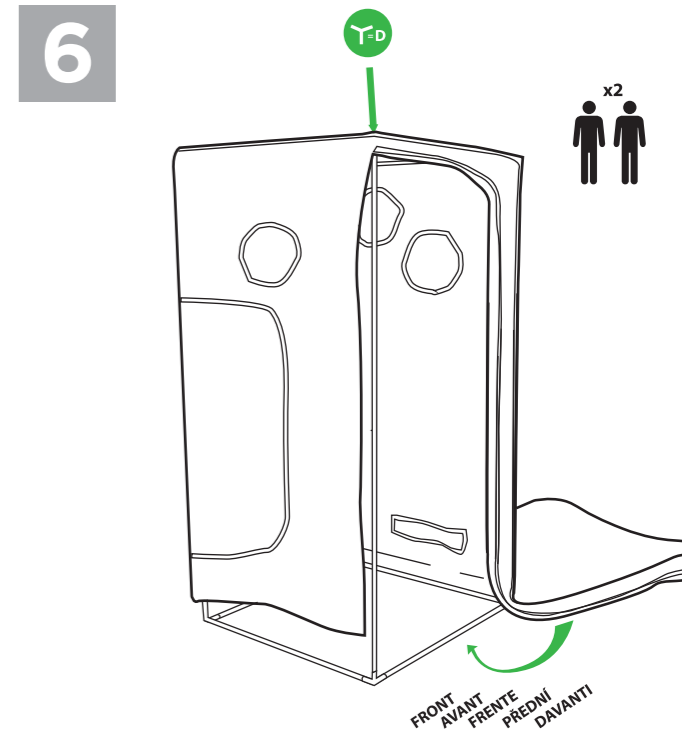

NL

Vraag uw leverancier om advies als zich een probleem voordoet met deze kweektent.

SV

Kontakta återförsäljaren om du får problem med tältet.

MAX XL 1.5m²

www.lighthouse-tents.com

LIGHTHOUSE®