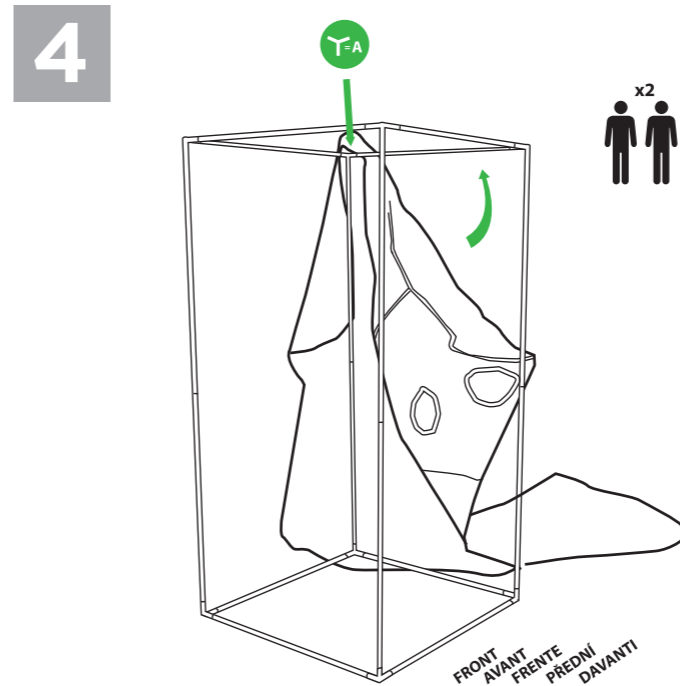

NL

Vraag uw leverancier om advies als zich een probleem voordoet met deze kweektent.

SV

Kontakta återförsäljaren om du får problem med tältet.

MAX XL 1.5m²

www.lighthouse-tents.com

LIGHTHOUSE®